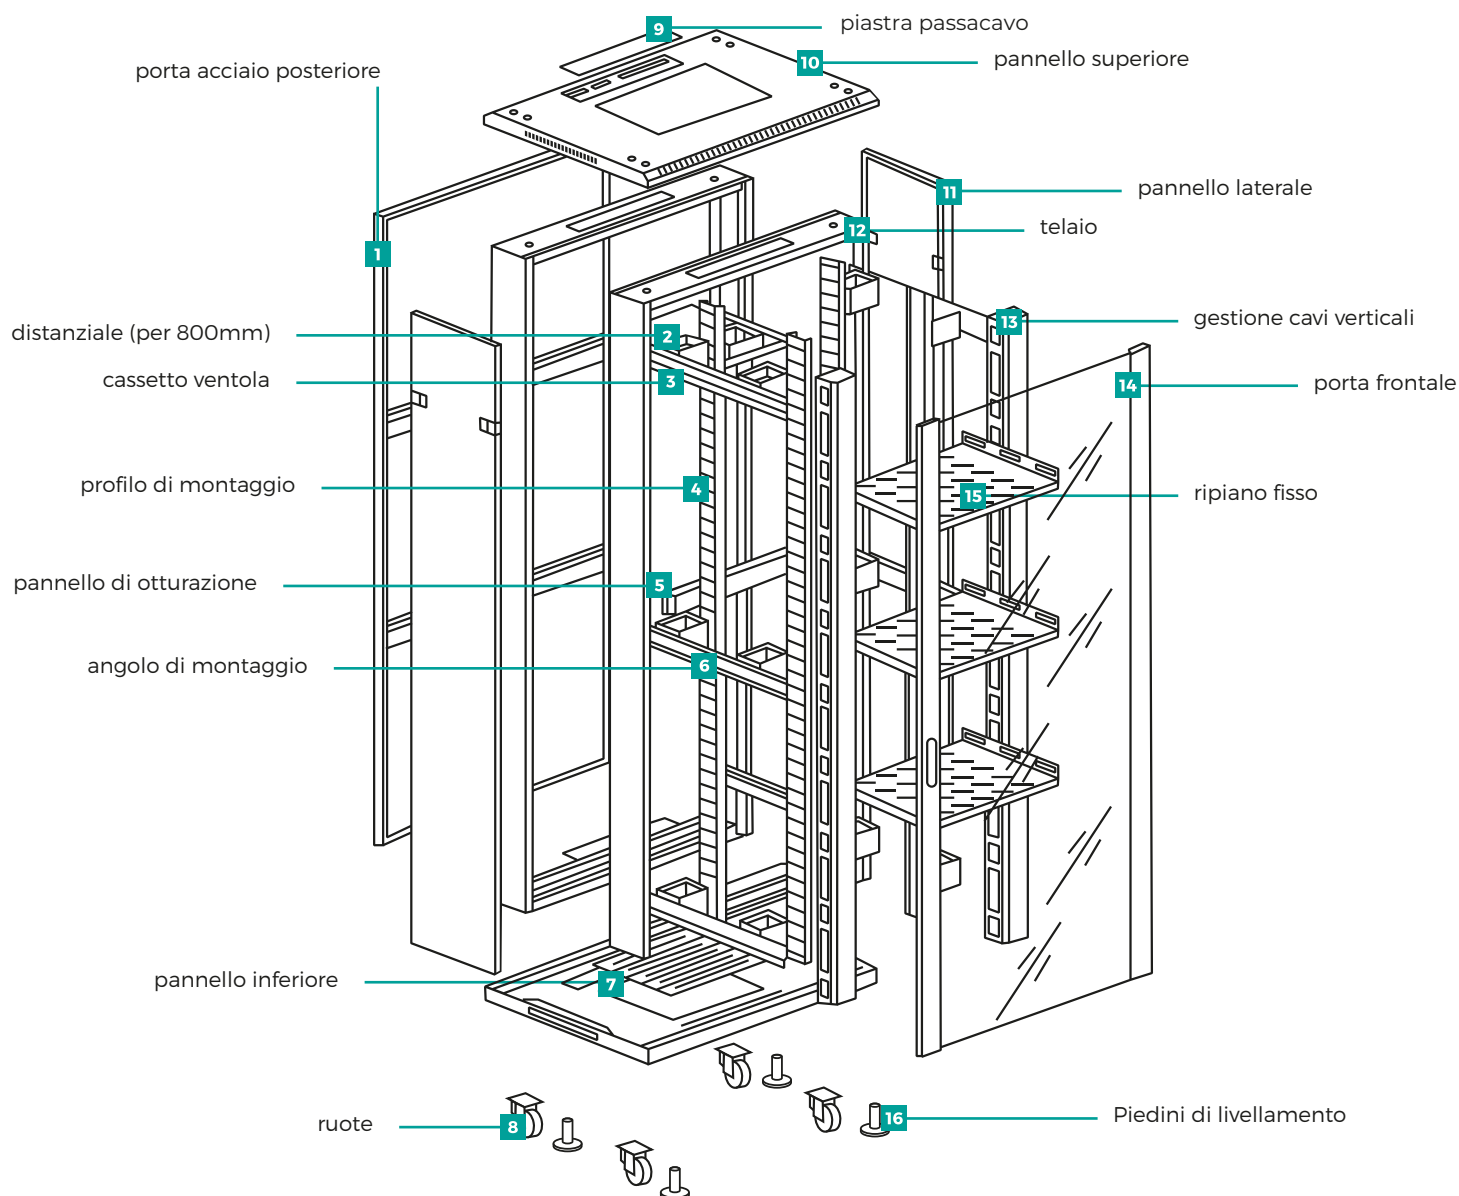

Rack 19" da pavimento

AR-3268FB

32 unità

600 x 800

Versatile e di ampia configurazione

La Gamma di Armadi Rack Mach Power è **molto versatile** e di **ampia configurazione**, adatta a soddisfare tutte le **esigenze di networking e cablaggio strutturato**.

Caratterizzati da un design lineare e moderno, offrono un elevato standard di costruzione con materiali di alta qualità.

La struttura è realizzata in **lamiera pressopiegata** verniciata a polvere, i montanti sono facilmente regolabili con unità di numerazione per una immediata identificazione dei componenti installati. I laterali dell'armadio sono completamente removibili per consentire l'accesso all'interno dal fianco del rack. Le porte sono reversibili complete di vetro temperato e serratura a chiave per impedire l'accesso da parte di persone non autorizzate.

Caratteristiche principali

- Struttura in acciaio saldato per la parte anteriore e posteriore
- Porta frontale in vetro temperato apribile a 180° con bordi ventilati
- Maniglia e serratura con chiave per la porta frontale
- Porta posteriore in acciaio forato con serratura a chiave
- Pannelli laterali removibili con predisposizione per serratura a chiave
- Ingresso cavi dall'alto e dal basso tramite piastra pre-tranciata
- Montanti regolabili e numerati (inclusi)
- Kit di messa a terra, dadi e viti, unità di ventilazione a 2/4 ventole, piedini di livellamento e ruote (inclusi)

Specifiche tecniche

Armadio Rack da Pavimento	32 unità
Struttura in acciaio	1.2mm completamente ispezionabile
Fianchi laterali	Smontabili con predisposizione serrature
Ingresso cavi	Dall'alto e dal basso
Montanti	Regolabili 1,5mm
Passo di foratura del telaio	19"
Porta frontale	Reversibile con vetro temperato 4mm e chiusura a chiave
Rating di protezione	IP20
Verniciatura	Polvere epossidica colore Nero (RAL9004)
Dimensioni	600 x 800 x 1600 mm
Peso	81 kg